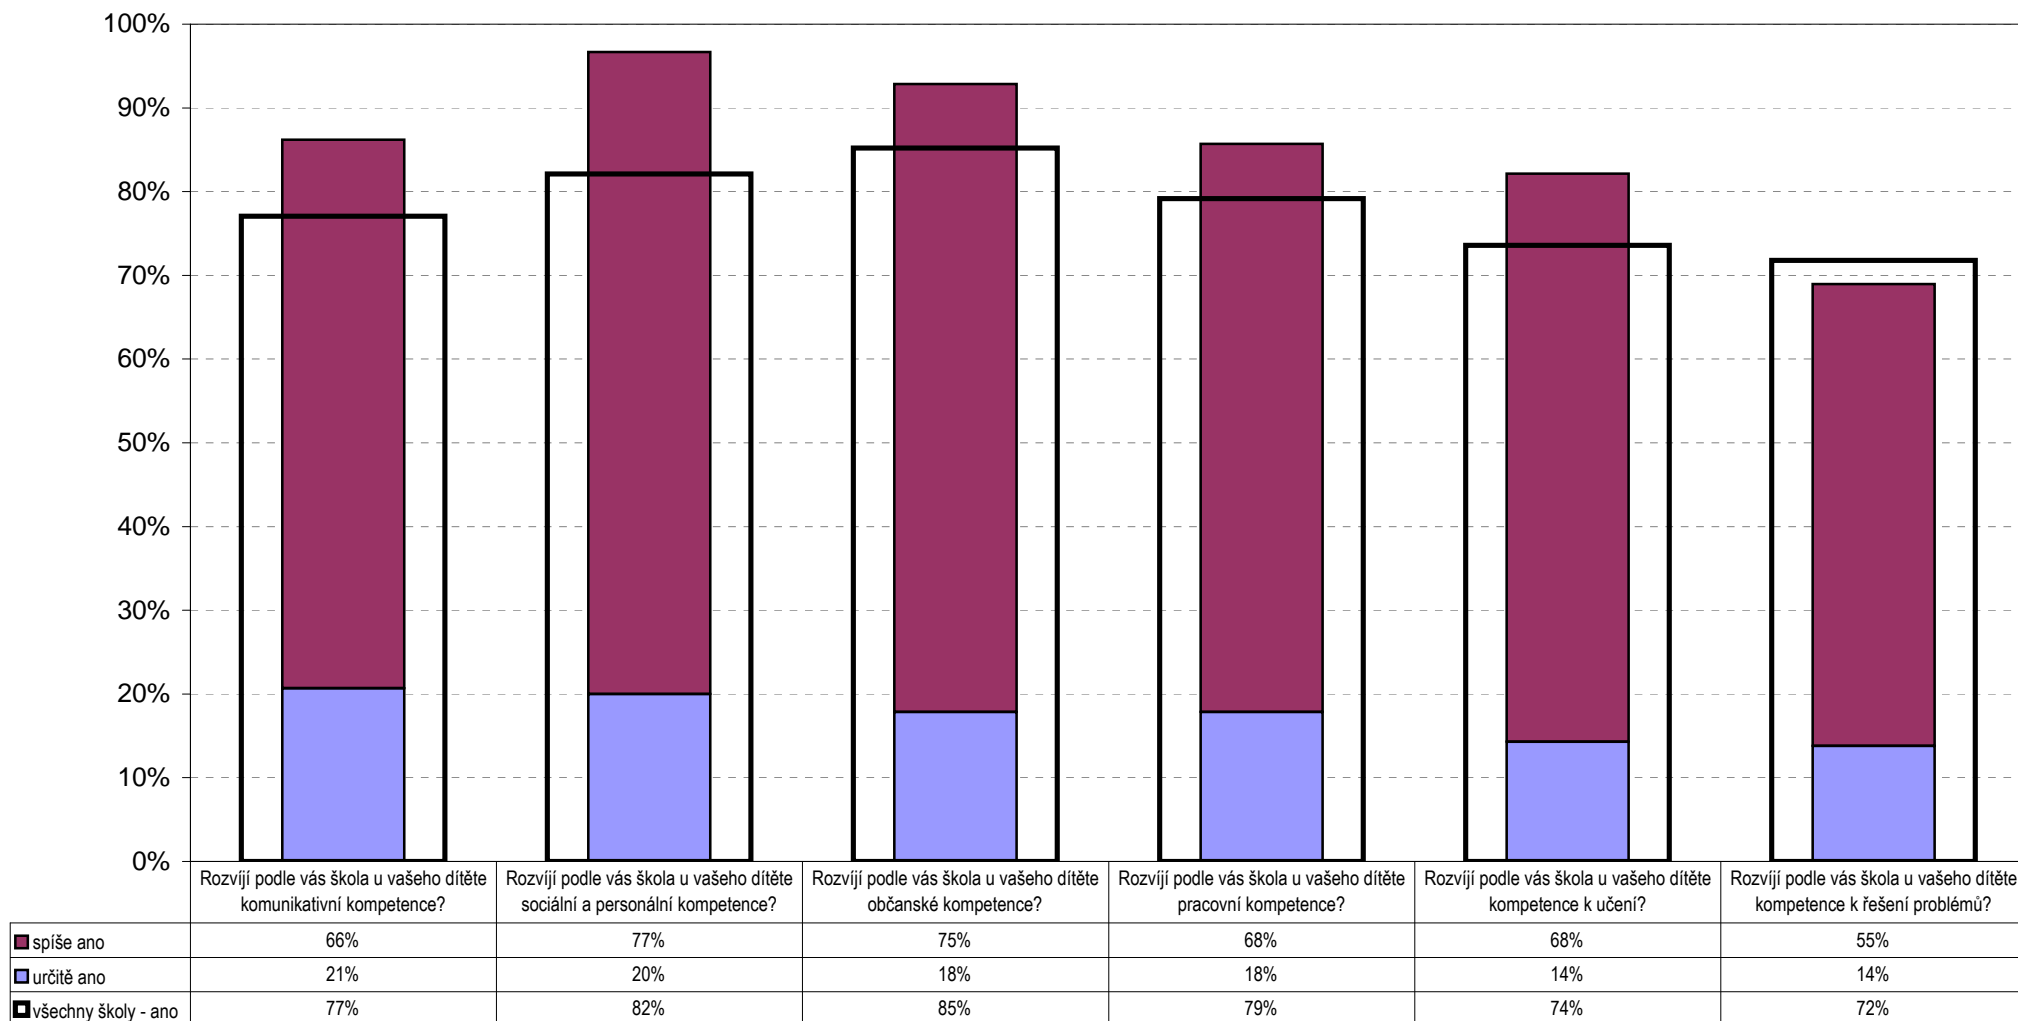

Průběh vzdělávání (kvalita výuky) - rodičovský dotazník

Graf ukazuje kladné odpovědi (součet odpovědí rozhodně ano a spíše ano, obě odpovědi jsou barevně odlišené). Pro porovnání je sloupec odpovědí rodičů vašich žáků rámován odpověďmi všech rodičů.

Podmínky ke vzdělávání (prostředí, klima, vzájemné vztahy) - rodičovský dotazník

Graf ukazuje kladné odpovědi (součet odpovědí rozhodně ano a spíše ano, obě odpovědi jsou barevně odlišené). Pro porovnání je sloupec odpovědí rodičů vašich žáků rámován odpověďmi všech rodičů.

### Řízení školy (chod školy, informace, výchovné problémy) - rodičovský dotazník

Graf ukazuje kladné odpovědi (součet odpovědí rozhodně ano a spíše ano, obě odpovědi jsou barevně odlišené). Pro porovnání je sloupec odpovědí rodičů vašich žáků rámován odpověďmi všech rodičů.

### Hodnocení školy - rodičovský dotazník

Graf ukazuje kladné odpovědi (součet odpovědí rozhodně ano a spíše ano, obě odpovědi jsou barevně odlišené). Pro porovnání je sloupec odpovědí rodičů vašich žáků rámován odpověďmi všech rodičů.