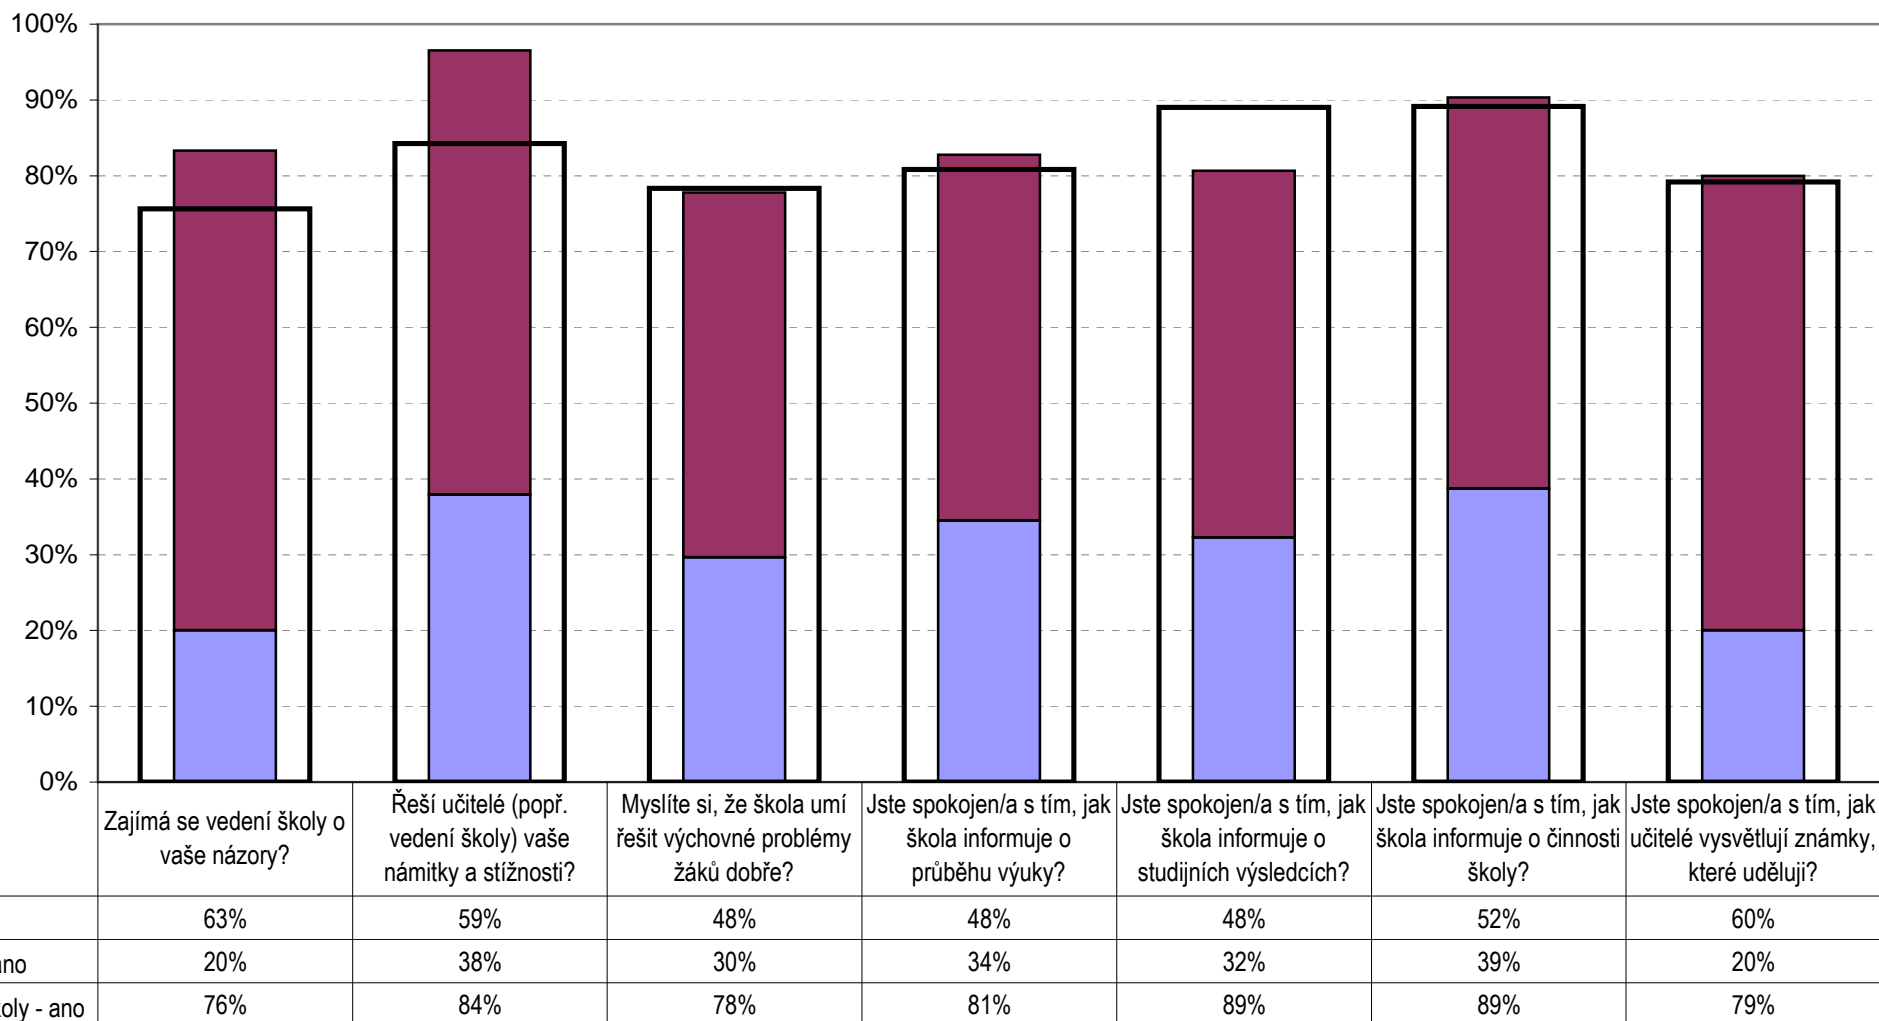

Průběh vzdělávání (kvalita výuky) - rodičovský dotazník

Graf ukazuje kladné odpovědi (součet odpovědí rozhodně ano a spíše ano, obě odpovědi jsou barevně odlišené). Pro porovnání je sloupec odpovědí rodičů vašich žáků rámován odpověďmi všech rodičů.

Podmínky ke vzdělávání (prostředí, klima, vzájemné vztahy) - rodičovský dotazník

Graf ukazuje kladné odpovědi (součet odpovědí rozhodně ano a spíše ano, obě odpovědi jsou barevně odlišené). Pro porovnání je sloupec odpovědí rodičů vašich žáků rámován odpověďmi všech rodičů.

### Řízení školy (chod školy, informace, výchovné problémy) - rodičovský dotazník

Graf ukazuje kladné odpovědi (součet odpovědí rozhodně ano a spíše ano, obě odpovědi jsou barevně odlišené). Pro porovnání je sloupec odpovědí rodičů vašich žáků rámován odpověďmi všech rodičů.

### Hodnocení školy - rodičovský dotazník

Graf ukazuje kladné odpovědi (součet odpovědí rozhodně ano a spíše ano, obě odpovědi jsou barevně odlišené). Pro porovnání je sloupec odpovědí rodičů vašich žáků rámován odpověďmi všech rodičů.