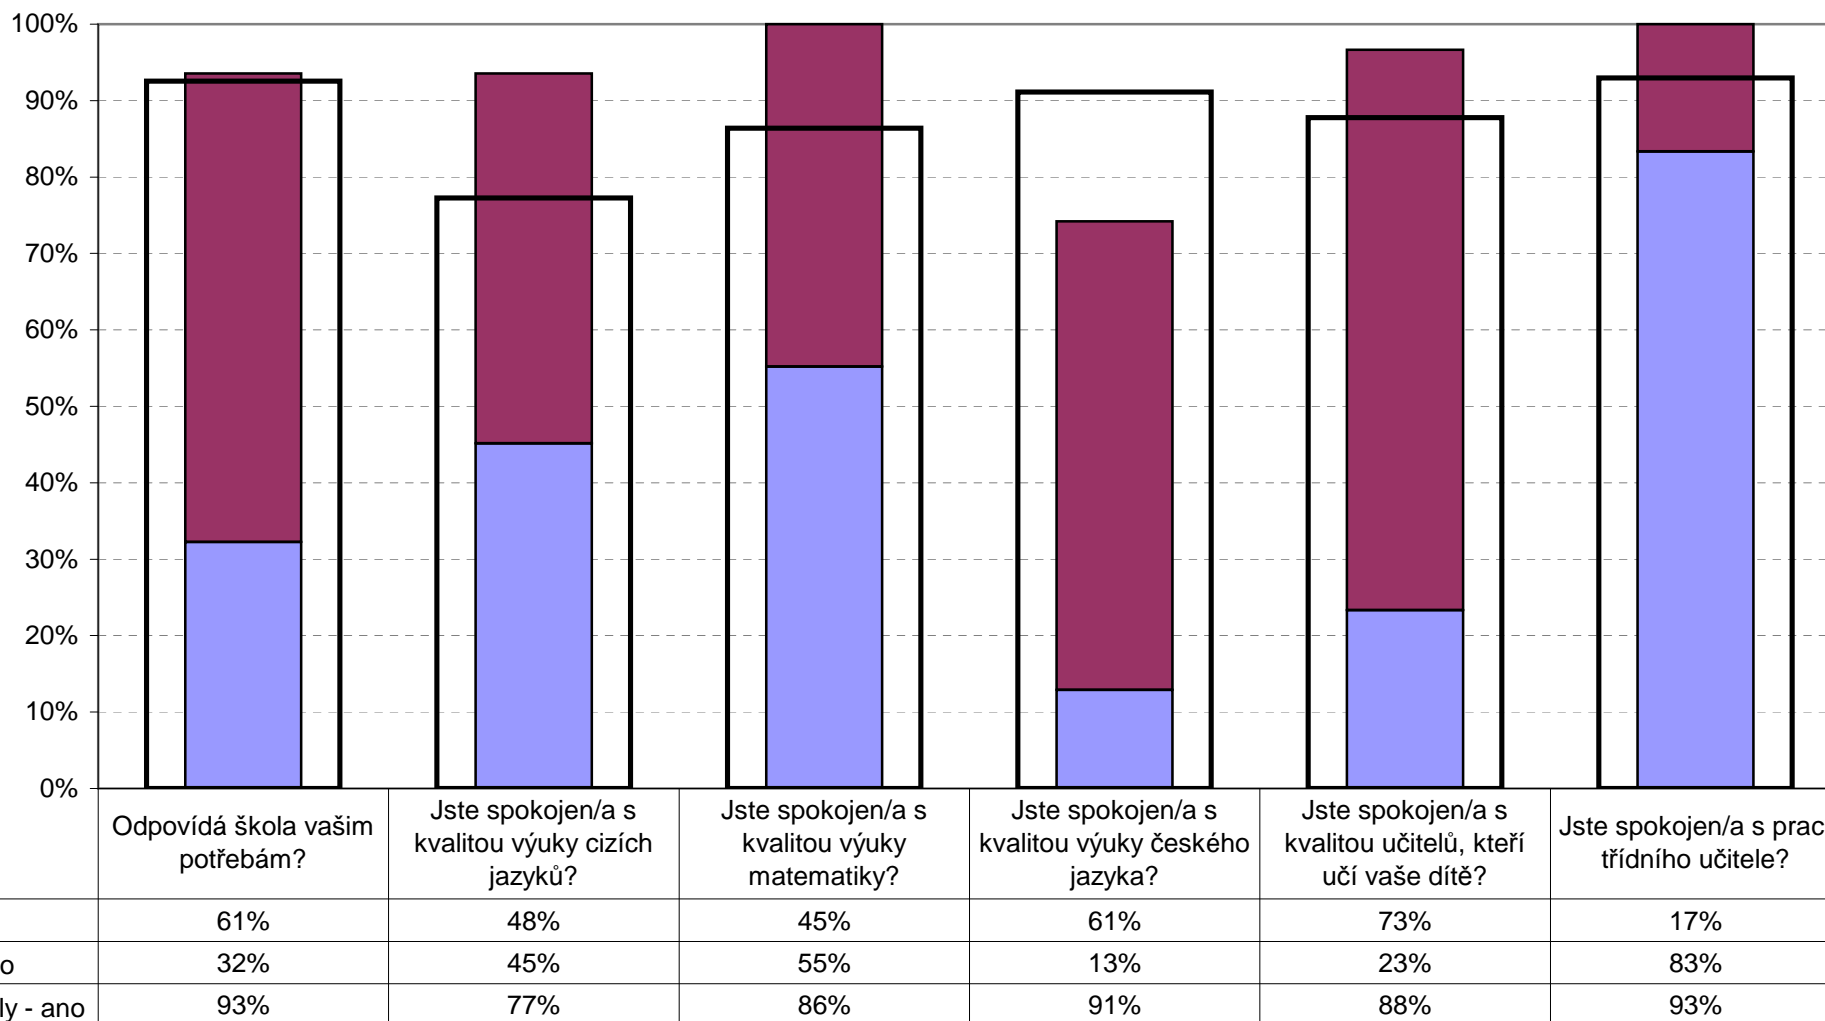

Průběh vzdělávání (kvalita výuky) - rodičovský dotazník

Graf ukazuje kladné odpovědi (součet odpovědí rozhodně ano a spíše ano, obě odpovědi jsou barevně odlišené). Pro porovnání je sloupec odpovědí rodičů vašich žáků rámován odpověďmi všech rodičů.

Podmínky ke vzdělávání (prostředí, klima, vzájemné vztahy) - rodičovský dotazník

Graf ukazuje kladné odpovědi (součet odpovědí rozhodně ano a spíše ano, obě odpovědi jsou barevně odlišené). Pro porovnání je sloupec odpovědí rodičů vašich žáků rámován odpověďmi všech rodičů.

### Řízení školy (chod školy, informace, výchovné problémy) - rodičovský dotazník

Graf ukazuje kladné odpovědi (součet odpovědí rozhodně ano a spíše ano, obě odpovědi jsou barevně odlišené). Pro porovnání je sloupec odpovědí rodičů vašich žáků rámován odpověďmi všech rodičů.

### Hodnocení školy - rodičovský dotazník

Graf ukazuje kladné odpovědi (součet odpovědí rozhodně ano a spíše ano, obě odpovědi jsou barevně odlišené). Pro porovnání je sloupec odpovědí rodičů vašich žáků rámován odpověďmi všech rodičů.