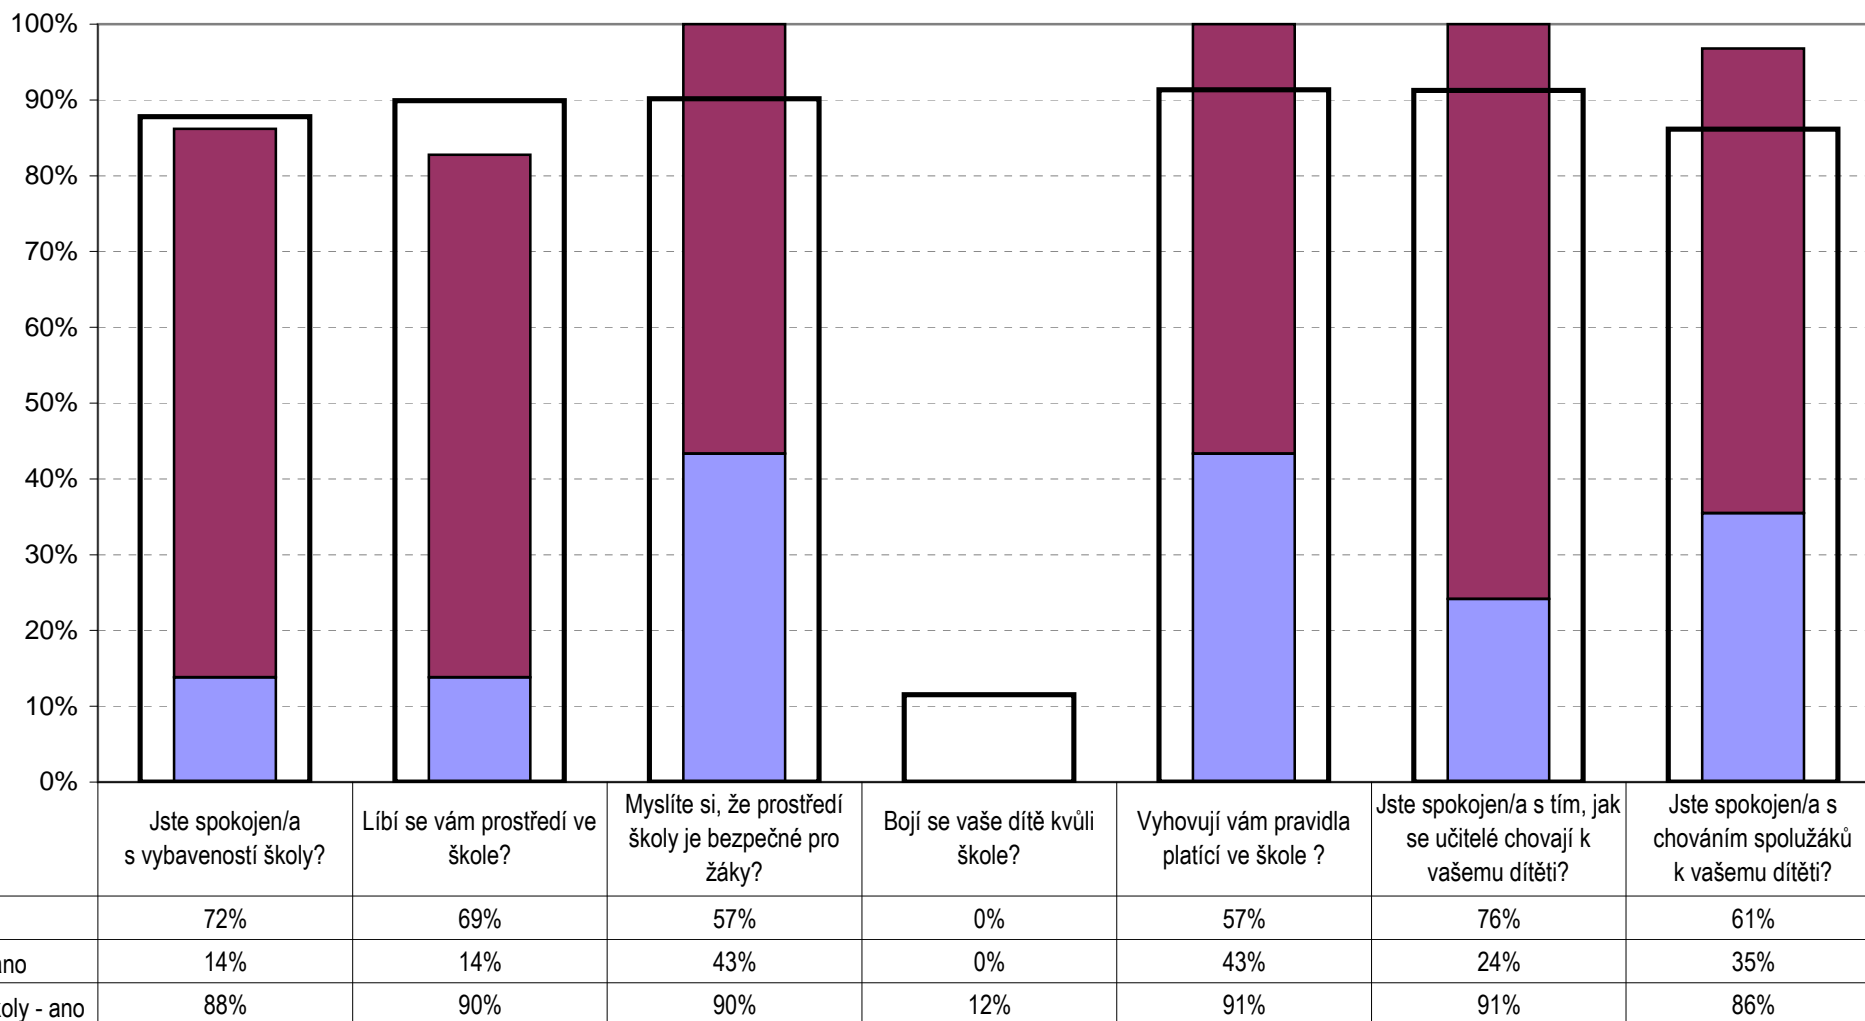

Průběh vzdělávání (kvalita výuky) - rodičovský dotazník

Graf ukazuje kladné odpovědi (součet odpovědí rozhodně ano a spíše ano, obě odpovědi jsou barevně odlišené). Pro porovnání je sloupec odpovědí rodičů vašich žáků rámován odpověďmi všech rodičů.

Podmínky ke vzdělávání (prostředí, klima, vzájemné vztahy) - rodičovský dotazník

Graf ukazuje kladné odpovědi (součet odpovědí rozhodně ano a spíše ano, obě odpovědi jsou barevně odlišené). Pro porovnání je sloupec odpovědí rodičů vašich žáků rámován odpověďmi všech rodičů.

### Řízení školy (chod školy, informace, výchovné problémy) - rodičovský dotazník

Graf ukazuje kladné odpovědi (součet odpovědí rozhodně ano a spíše ano, obě odpovědi jsou barevně odlišené). Pro porovnání je sloupec odpovědí rodičů vašich žáků rámován odpověďmi všech rodičů.

### Hodnocení školy - rodičovský dotazník

Graf ukazuje kladné odpovědi (součet odpovědí rozhodně ano a spíše ano, obě odpovědi jsou barevně odlišené). Pro porovnání je sloupec odpovědí rodičů vašich žáků rámován odpověďmi všech rodičů.