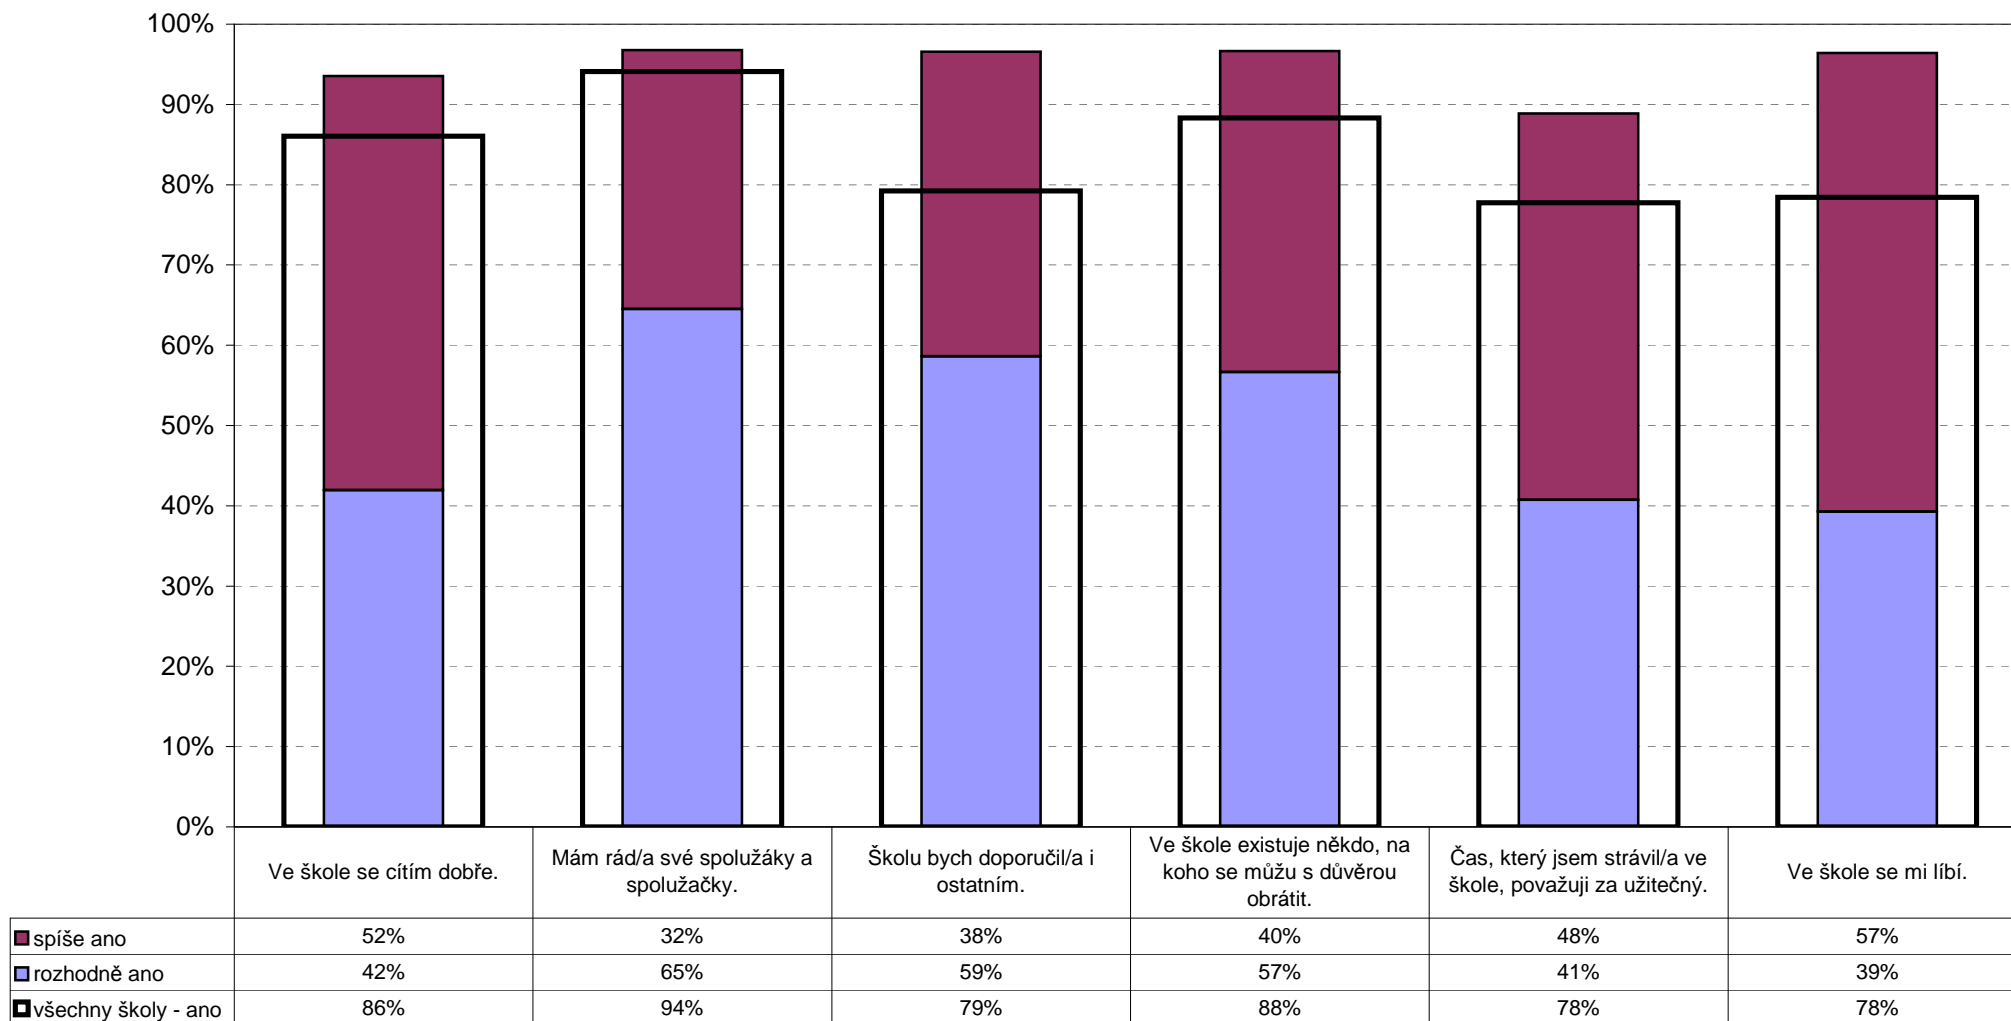

Názor žáků na školu - 2. stupeň

Graf ukazuje kladné odpovědi (součet odpovědí rozhodně ano a spíše ano, obě odpovědi jsou barevně odlišené). Pro porovnání je sloupec odpovědí vašich žáků rámován odpověďmi všech žáků.